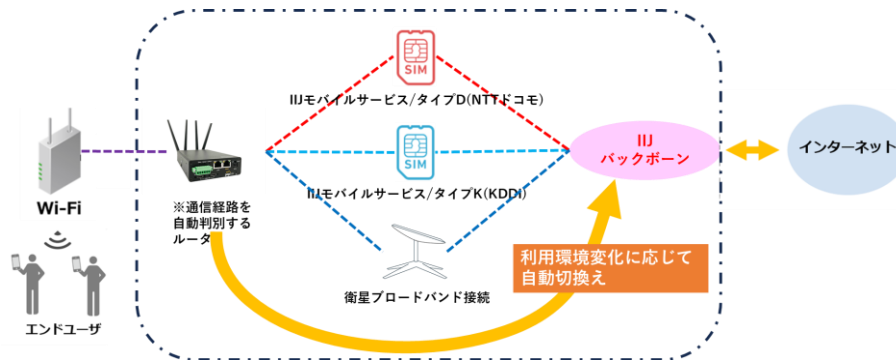

マルチアクセスソリューション

- ・ 大規模イベント会場など局所的、一時的に多くの人が集まる場所でも快適なインターネット環境を提供
- ・ 複数の接続サービスを組み合わせることで、ブロードバンド回線の提供エリア外や屋外でも利用可能
- ・ 最短2日間～レンタル提供

提供仕様

複数のモバイル・衛星通信回線から最適な経路を自動判別し、高品質なIIJバックボーン経由でインターネットに接続する通信環境をパッケージして提供します。

お客様の利用用途や利用環境に応じて、適切な構成を提案します。

【標準構成】

下記をワンストップでご利用場所へレンタル提供します。

- 携帯キャリア回線 2品目
  - IIJモバイル Type-D(NTTドコモ)
  - IIJモバイル Type-K(KDDI)
- 衛星ブロードバンド通信サービス
- 通信経路を自動判別するルータ(Peplink)
- クラウド設備 IIJ GIO(FusionHub)

【オプション】

- レンタル機材の設置・撤去作業
- Wi-Fi接続など

【導入イメージ】

参考価格

通信環境に応じて費用が異なるため、現地調査後にお見積りを提示します。

メニュー	提供期間	価格(税別)
標準構成	2日～ (設置日含む)	200,000円～

※上記金額は同時利用ユーザ数30名、通信量50GB、利用期間2日間の場合を想定。