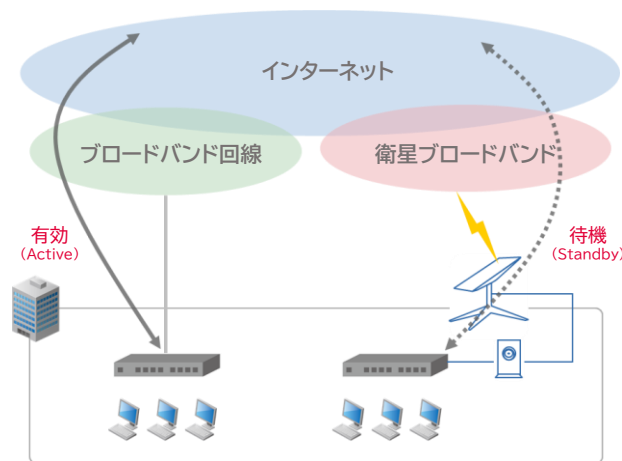

衛星ブロードバンド 導入支援ソリューション

- ・ 開通までの一連の調査や工事などを行います。
- ・ 設置工事は全国で対応可能です。
- ・ 既存WANのバックアップ回線として利用する際のインテグレーションも提供します。

設置イメージ

オフィスビル内のケーブル配線ルート

ビル屋上へのアンテナの設置風景

工程

※本ソリューションに衛星ブロードバンド アンテナ製品・サービス提供は含まれません。
 ※ビル管理会社によって、リードタイムは大きく変動します。
 ※工事日調整はビル管理会社からアンテナ設置の許可が下りてから開始します。

WAN回線のバックアップ回線として利用

IIJグループが取り扱う各種VPNサービスのバックアップ回線として利用

既存のお客様WANとの相互接続手段として利用