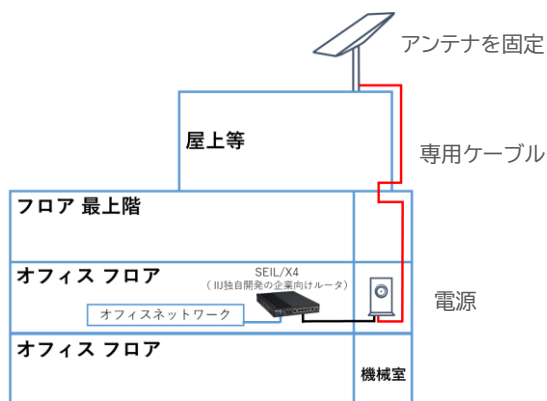

衛星ブロードバンド 導入支援ソリューション

- ・ 開通までの一連の調査や工事などを行います。
- ・ 設置工事は全国で対応可能です。
- ・ 既存WANのバックアップ回線として利用する際のインテグレーションも提供します。

設置イメージ

オフィスビル内のケーブル配線ルート

ビル屋上へのアンテナの設置風景

工程

※本ソリューションに衛星ブロードバンド アンテナ製品・サービス提供は含まれません。
 ※ビル管理会社によって、リードタイムは大きく変動します。
 ※工事日調整はビル管理会社からアンテナ設置の許可が下りてから開始します。