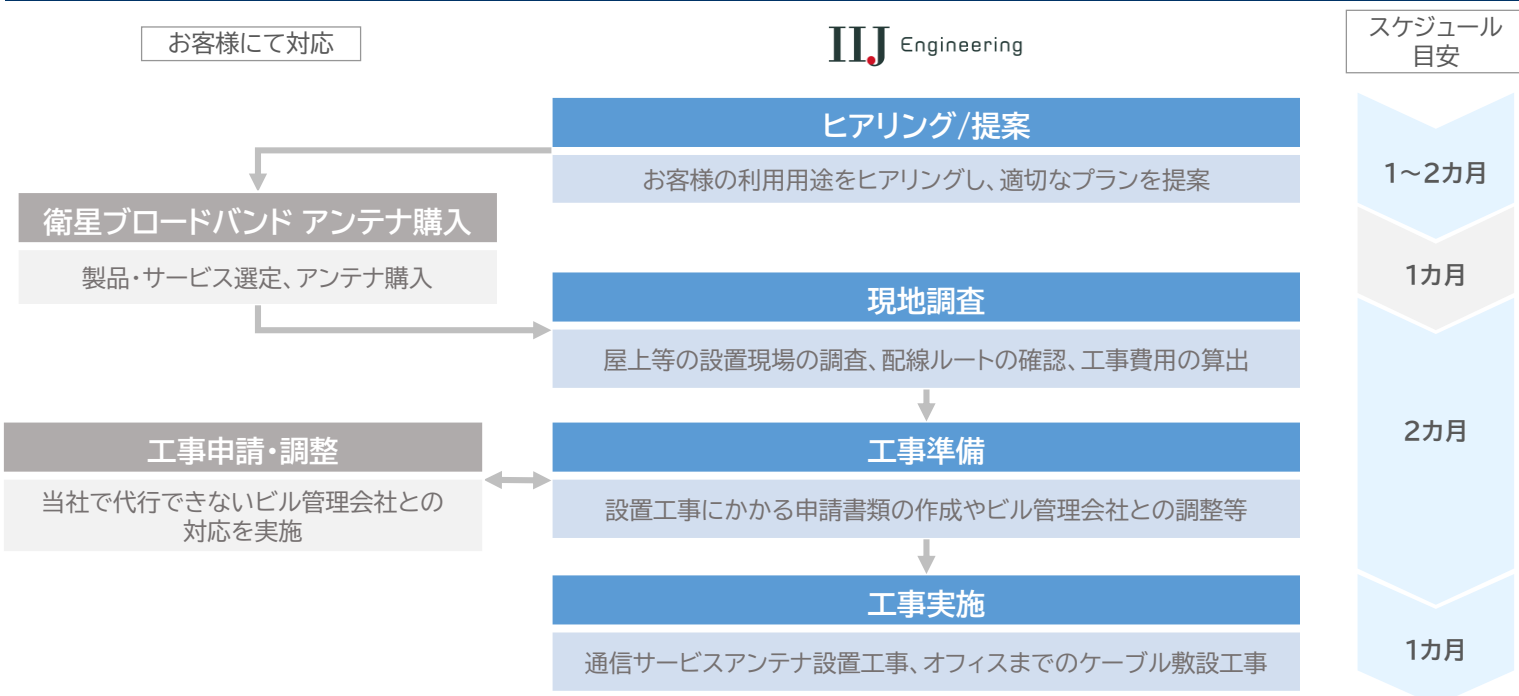

衛星ブロードバンド 導入支援ソリューション

- ・ 開通までの一連の調査や工事などを行います。
- ・ 設置工事は全国で対応可能です。
- ・ 既存WANのバックアップ回線として利用する際のインテグレーションも提供します。

設置イメージ

オフィスビル内のケーブル配線ルート

ビル屋上へのアンテナの設置風景

工程

※本ソリューションに衛星ブロードバンド アンテナ製品・サービス提供は含まれません。
 ※ビル管理会社によって、リードタイムは大きく変動します。
 ※工事日調整はビル管理会社からアンテナ設置の許可が下りてから開始します。

WAN回線のバックアップ回線として利用

IIJグループが取り扱う各種VPNサービスのバックアップ回線として利用

既存のお客様WANとの相互接続手段として利用