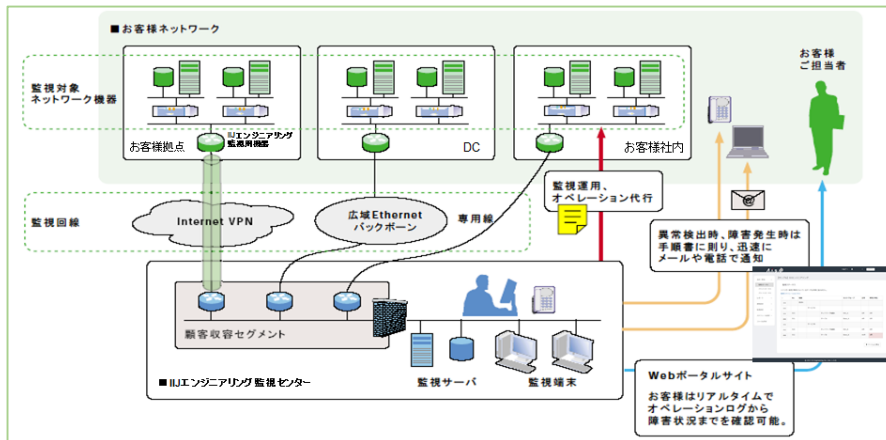

監視運用サービス A.i.s.e

監視運用サービスA.i.s.e (Advanced infrastructure supervisory equipment) は、独自の監視システムでお客様のシステム運用をサポートします。

A.i.s.eではお客様専用のWebポータルサイトをご用意し、システムの稼働状態を視覚的に把握しやすいレポートを自動作成します。また、お客様のシステム障害時にサービスへの影響を最小限に抑えるため、アラート検知時の一次作業の代行も行ってあります。監視の「みえる化」実現をはじめ、お客様と共に課題や優先順位を明確化、監視や障害対応、運用保守、復旧作業まで、必要なサービスだけを最適な仕様でご提案。止まらないネットワークを支えます。

主な特長

1. オペレーションログから障害情報までリアルタイムに確認可能な「Webポータルサイト」を提供

- Webポータルサイトより、監視項目内容やアラート履歴、オペレーションログをリアルタイムに閲覧が可能です。
- 履歴や障害ステータスの確認をスムーズに行うことができ、障害情報の一元管理による情報共有が可能になると同時に、お客様の運用負荷軽減を実現します。

2. お客様の数だけソリューションをご提供、柔軟で拡張性に優れたラインアップ

- 豊富なサービスラインアップ(Basic / Option / Advanced / Smart)をご用意しています。
- Basic、Option、Advanced は目的や課題に合わせて組み合わせることで、最適な監視ソリューションを構築可能です。
- キメ細かなメニュー体系に加え、料金も月額 ¥ 9,800からご利用できるなど、リーズナブルな価格設定を実現しています。

3. 締結文書に基づき、的確で迅速な対応を実現

- お客様の要件に合わせたオペレーション手順、監視方法、障害発生時の対処方法、プロセスが具体的に記載されている、締結文書を取り交わし、これに基づきオペレーションを実施します。

No.	種別	ホストグループ	正常	異常(本報)
500	サーバA			
503	サービス			
501	サーバA	Basic_A	0件	0件
504	ネットワーク機器A	NW_A	0件	0件
502	サーバB	Basic_B	45件	1件