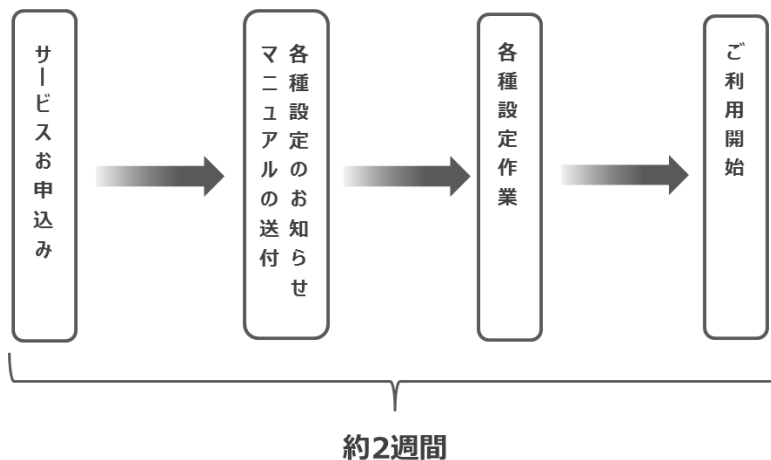

ご利用料金

(税別)

メニュー	サービス概要	費用種別	提供パック					
			10パック	30パック	50パック	80パック	100パック	
Basic	死活監視、ポート監視、プロセス監視、メモリ監視などを監視ポイント数に応じた価格設定にて提供。障害発生時にはアラートメールを送信します。	初期	¥100,000	¥225,000	¥350,000	¥520,000	¥600,000	
		月額	¥17,000	¥45,000	¥75,000	¥120,000	¥150,000	
	Basic Plus	syslog やSNMP トラップ監視をご提供します。	初期	個別見積				
			月額	¥20,000	¥54,000	¥90,000	¥140,000	¥170,000
	Option TypeA	Basicご利用項目の障害発生時に、電話での障害連絡を実施します。	初期	¥80,000				
			月額	¥4,000	¥10,000	¥20,000	¥32,500	¥45,000
Option TypeB	Basicご利用項目の障害発生時に、簡易オペレーション+電話での障害連絡を実施します。	初期	¥80,000					
		月額	¥1,000/1pt	¥25,000	¥45,000	¥75,000	¥95,000	
Advanced	お客様に代りアラートに紐付く、オペレーション等の運用・代行を実施するサービスをご提供し、お客様のネットワーク運用を強力にサポートします。	初期	個別見積					
		月額	個別見積					
Smart	Basicと同様の監視機能をご提供しますが、アラート検知後のメール送信を自動化することで、Basicよりも低価格で提供します。 * Option /Advanced との組み合わせは不可です。	初期	¥100,000	¥225,000	¥350,000	¥520,000	¥600,000	
		月額	¥9,800	¥24,000	¥40,000	¥64,000	¥80,000	
	Smart Plus	syslog やSNMP トラップ監視をご提供します。	初期	個別見積				
			月額	¥13,000	¥36,000	¥55,000	¥80,000	¥95,000
監視用ネットワーク機器	監視ネットワークのVPN接続用にレンタルルータを提供いたします。	初期	¥90,000 / 台					
		月額	¥15,000 / 台					

- ※1 Optionサービス、Advancedサービスを利用するには、Basic契約が必要となります。
- ※2 Smartサービスをご利用の場合、Optionサービス、Advancedサービスを利用することはできません。
- ※3 監視ネットワークの構成によっては、別途VPN用ルータの費用が発生いたします。

利用開始までの流れ

サービスに関するお問い合わせ

	TEL	03-5205-4020
	FAX	03-5205-4021
	E-mail	sales@ij-engineering.co.jp